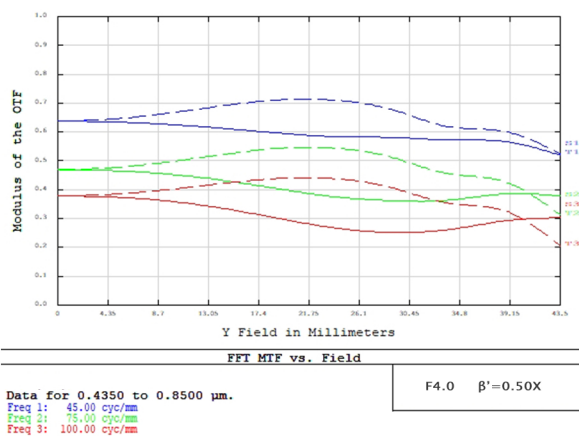

EL3.5/135-M72/87-0.5X

基本参数

货号	E72135050	工作距离范围	355mm - 385mm
焦距	135mm	HH'	-14mm
靶面	87mm	Mount	M72-Mount
最大光圈	F3.5	MaxD	Φ78.7
建议倍率范围	0.47x~0.52x	Filter	M49×0.5
建议光谱范围	400nm - 900nm		

机械尺寸

畸变

场曲

MTF曲线

相对照度

穿透率