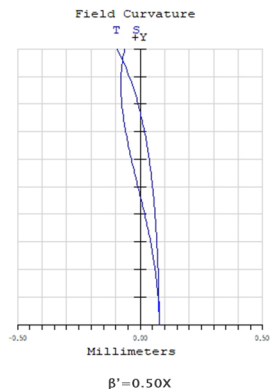

EL3.5/135-M72/87-0.5X

基本参数

货号	E72135050	工作距离范围	355mm - 385mm
焦距	135mm	HH'	-14mm
靶面	87mm	Mount	M72-Mount
最大光圈	F3.5	MaxD	Φ78.7
建议倍率范围	0.47x~0.52x	Filter	M49×0.5
建议光谱范围	400nm - 900nm		

机械尺寸

畸变

场曲

MTF曲线

相对照度

穿透率