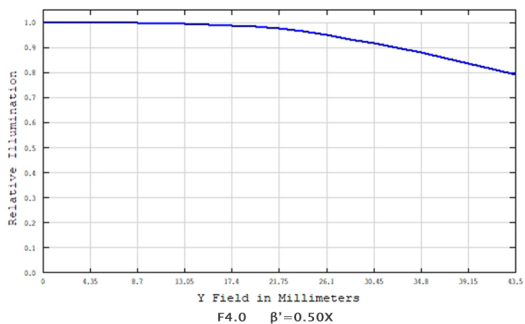

EL3.5/135-M72/87-0.5X

基本参数

货号	E72135050	工作距离范围	355mm - 385mm
焦距	135mm	HH'	-14mm
靶面	87mm	Mount	M72-Mount
最大光圈	F3.5	MaxD	Φ78.7
建议倍率范围	0.47x~0.52x	Filter	M49×0.5
建议光谱范围	400nm - 900nm		

机械尺寸

畸变

场曲

MTF曲线

相对照度

穿透率