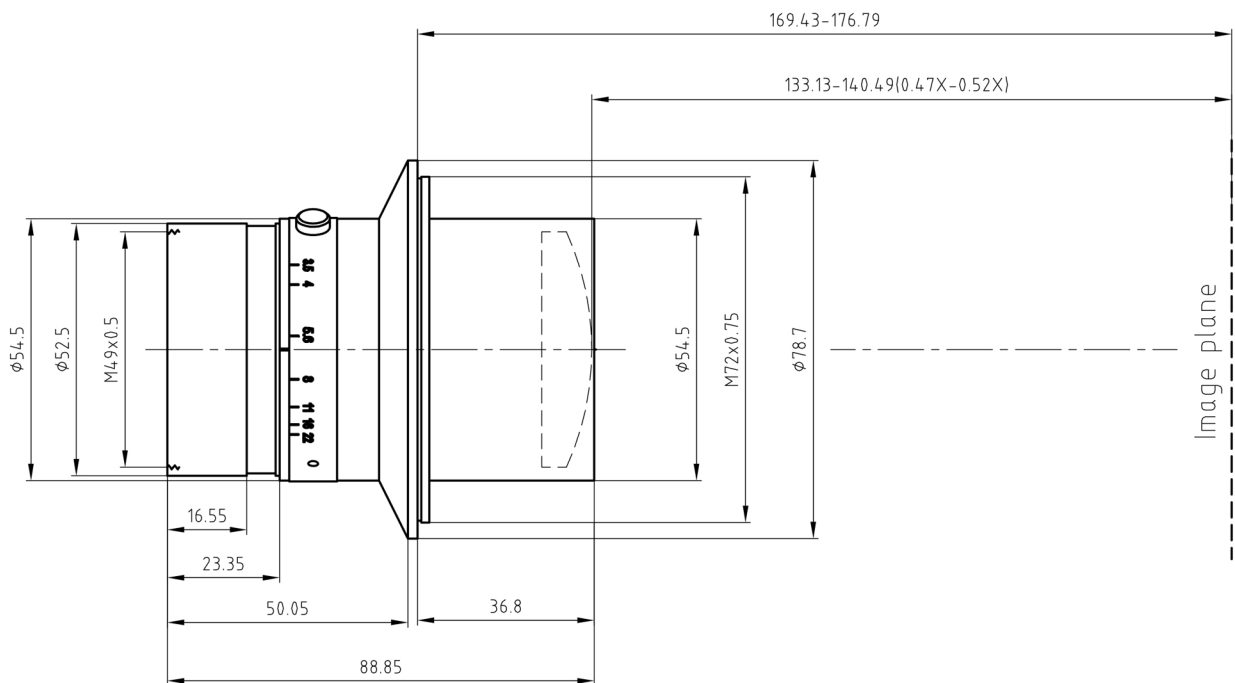

EL3.5/135-M72/87-0.5X

基本参数

货号	E72135050	工作距离范围	355mm - 385mm
焦距	135mm	HH'	-14mm
靶面	87mm	Mount	M72-Mount
最大光圈	F3.5	MaxD	Φ78.7
建议倍率范围	0.47x~0.52x	Filter	M49×0.5
建议光谱范围	400nm - 900nm		

机械尺寸

畸变

场曲

MTF曲线

相对照度

穿透率