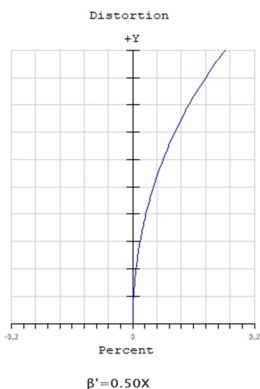

EL3.5/135-M72/87-0.5X

基本参数

货号	E72135050	工作距离范围	355mm - 385mm
焦距	135mm	HH'	-14mm
靶面	87mm	Mount	M72-Mount
最大光圈	F3.5	MaxD	Φ78.7
建议倍率范围	0.47x~0.52x	Filter	M49×0.5
建议光谱范围	400nm - 900nm		

机械尺寸

畸变

场曲

MTF曲线

相对照度

穿透率